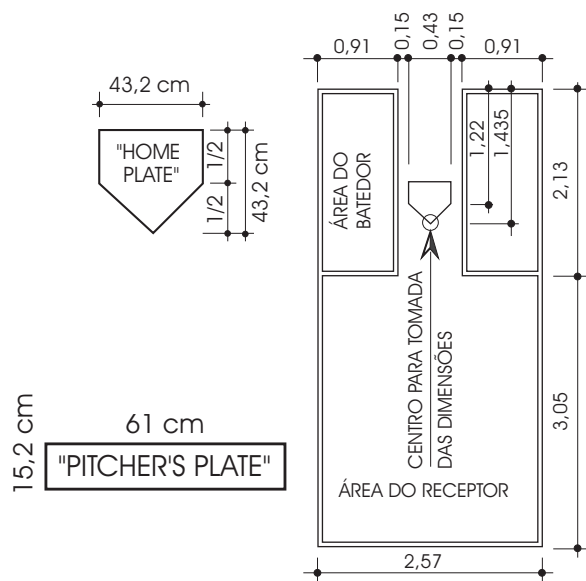

TABELA DE DISTÂNCIAS (AR)

Categorias	Bases (m)	HP-Pitcher (m)		Cerca (m)		Limite (m)
		Fem.	Masc.	Fem.	Masc.	
Sub 13	16,80	12,20	12,20	45,00		7,60
Sub 15	18,30	12,20	12,20	55,00		7,60 a 9,00
Sub 17	18,30	12,20	14,00	67,00		7,60 a 9,00
Sub 19	18,30	13,11	14,00	67,00		7,60 a 9,00
Adulto Feminino	18,30	13,11	14,00	67,00		7,60 a 9,00
Adulto masculino	18,30		14,02	67,00	76,00	7,60 a 9,00

Obs.: Para construção de campo para softball recomenda-se o uso de 76,00 m como limite de fundo do campo

TABELA DE DISTÂNCIAS (AL)

CATEGORIA	SEXO	BASES	HP-PITCHER	CERCA
				MÍNIMO
ADULTO	F	65' (19,81m)	46' (14,02m)	265' (80,77m)
ADULTO	M	65' (19,81m)	50' (15,24m)	300' (91,44m)
Co-Ed	Misto	65' (19,81m)	50' (15,24m)	275' (83,82m)

TRAÇADO DOS BOXES